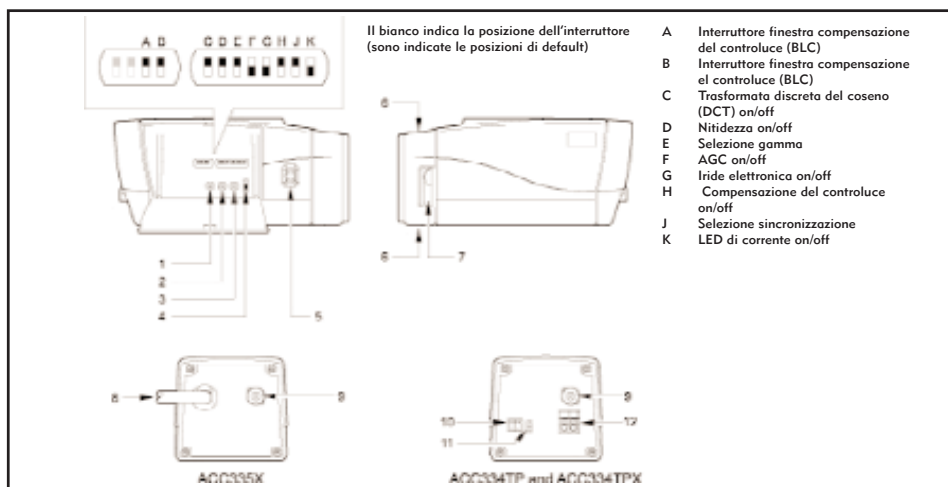

Caratteristiche tecniche

	ACC334TPX	ACC335X
A colori o b/n	A colori	A colori
Sensore immagine	1/3" ILT CCD	1/3" ILT CCD
Risoluzione	330TVL	330TVL
Pixel effettivi	500(H) x 582(V)	500(H) x 582(V)
Sensibilità	0,5 Lux @ F1.2	0,5 Lux @ F1.2
Rapporto S/N	48dB (AGC Off)	48dB (AGC Off)
Elaborazione segnale	DSP	DSP
Uscita video	1 Vp-p / 75 Ohm	1 Vp-p / 75 Ohm
Gamma	0,45 e 1	0,45 e 1
Regolazione automatica guadagno	Selez. on/off	Selez. on/off
Compensazione controlloce	Selez. on/off	Selez. on/off
Compensazione rumore	Interruttore DCT - selez. on/off	
Sistema di scansione	PAL: 625 linee interlacciata 2:1	
Tipo de lente de auto iris	Selección de unidad directa o unidad de vídeo	
Autoshutter	1/50 – 1/100000 sec	
Sincronizzazione	AC line-lock od oscillatore interno	
Attacco obiettivo	C/CS con profondità di fuoco regolabile	
Uscita a coppia twist	Si	No
Temperatura d'esercizio	da -10°C a 60°C	da -10°C a 50°C
Temperatura di stoccaggio	da -10°C a 70°C	
Umidità relativa	D'esercizio: da 20 a 80% - Stoccaggio: da 20 a 90% (senza condensa)	
Peso	0,3 Kg	0,4 Kg
Consumo di corrente	Meno di 5 W	Meno di 5 W
Fabbisogno di corrente	20-29 Vca 60Hz o 11-28 Vcc	98-260 Vca 50-60Hz

ORDINAZIONI:

N. componente Descrizione

ACC334TPX	Telecamera DSP a colori con aliment. a bassa tensione a media risoluzione con uscita a coppia intrecciata
ACC335X	Telecamera DSP a colori con aliment. a tensione di rete a media risoluzione

Esquema de montaje

ADEMCO Video

Sito web: www.ademcovideo.com

Sito web: www.ademcoint.com

Il costruttore si riserva il diritto di modificare prezzo, disegno e caratteristiche tecniche senza preavviso

La visione di un leader

Società controllate ADEMCO Video nel mondo

ADEMCO International Head Office
Syosset, New York, USA
Internet: www.ademcovideo.com
Tel: +1-516-921-6704

ADEMCO Asia Pacific Ltd
New Territories, HONG KONG
Web: www.ademco.com/international
Tel: +39-02-457-1791
Tel: +852-2405-2323

ADEMCO Australia Pty Ltd
Sydney, AUSTRALIA
Internet: www.ademco.com.au
Tel: +61-2-8837-9300

Security House (Netherlands)
Purmerend, HOLLANDA
Internet: www.ademcovideo.nl
Tel: +31-299-419-000

Teg Trader
Johannesburg, SUD AFRICA
Internet: www.tegtrader.com
Tel: +27-11-403-3002

Video Controls Limited
Runcorn, Gran Bretagna
Internet: www.videocontrols.com
Tel: +44-1928-754-000

ADEMCO Italia S.p.A.
Milano, ITALIA
Web: www.ademco.com/international
Tel: +39-02-457-1791
Tél. : 39 02 457 1791

ADEMCO International
Latin America & Caribbean Division
Miami, Florida, USA
Internet: www.ademcoint.com
Tel: +1-305-805-8188

ADEMCO Sontrix Espana
Madrid, SPAGNA
Internet: www.ademco.es
Tel: +34-91-533-2702

ADEMCO France
Parigi, FRANCIA
Internet: www.ademcovideo.com
Tel: +33-1-6932-1090